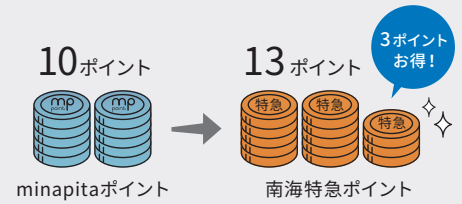

minapitaポイントと南海特急ポイントの 相互交換サービス

① minapitaポイントから南海特急ポイントへの交換

10 minapitaポイント → 13 南海特急ポイント
(ポイント交換レート=1.3倍)

② 南海特急ポイントからminapitaポイントへの交換

10 南海特急ポイント → 7 minapitaポイント
(ポイント交換レート=0.7倍)

【相互交換の設定方法】

① minapitaポイントから南海特急ポイントへの交換

- ① minapitaポイントマイページにログインし、マイページ内の「南海特急ポイントに交換」を選択。
- ② 南海・特急チケットレスサービスのID番号と交換するポイント数を入力し、「次へ」を選択。
- ③ 申込内容を確認し、「申込決定」を選択。

①

②

③